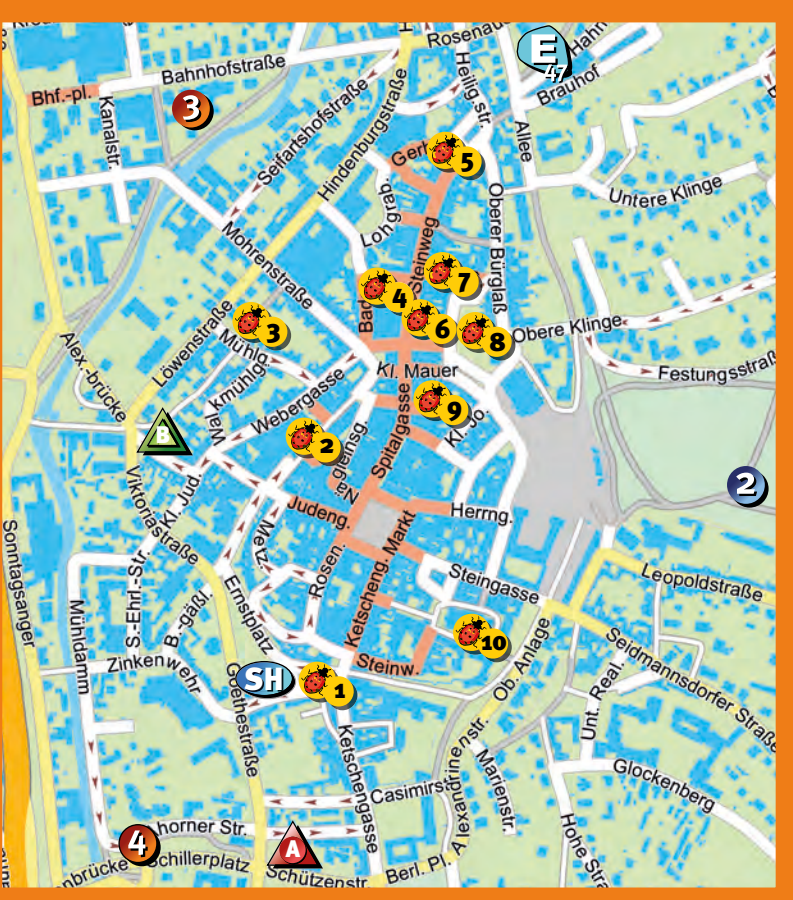

INNENSTADT

ZEICHENERKLÄRUNG

Spielplätze

- Kleinkind 1-6 Jahre
- (Schul-) Kinder 7-14 Jahre
- Kleinkinder und Kinder 1-14 Jahre

Bolzplätze

- Kinder und Jugendliche 7-18 Jahre

Spiel- und Bolzplätze

- Kleinkinder und Kinder 1-14 Jahre
- Alle Altersklassen 1-18 Jahre

- Spielwiese
- Spielhof
- Eislaufflächen (im Winter)
- Skateboard-Bahn
- Trimm-Dich-Pfad
- Grünes Klassenzimmer
- Kneipp-Becken
- BMX-Dirtbiker-Anlage
- Beachvolleyball-Anlage
- Jugendzentrum
- Kinder- und Familienzentrum

SPIEL- UND KOMMUNIKATIONS-PUNKTE IN DER INNENSTADT

- **Albertsplatz**
  Wasserspiele
- **Auf der Mauer**
  begehbare Kaleidoskop
- **Anna-B.-Eckstein-Anlage**
  Kletternetze, Balancier-Ring
- **Badergasse**
  Streichelkatzen
- **Steinweg**, Wassersäule,
  Windsurf u. Charleston
- **Steinweg**, K+L
  Federgerät
- **Unterer Bürglaß**
  Hüpfspiel, Drehgerät
- **Bürglaßgarten**
  Spielhäuschen mit Rutsche
- **Große Johannissgasse**
  Rollstuhl-Karussell
- **Morizkirche**
  Brunnen- und Wasserspiele