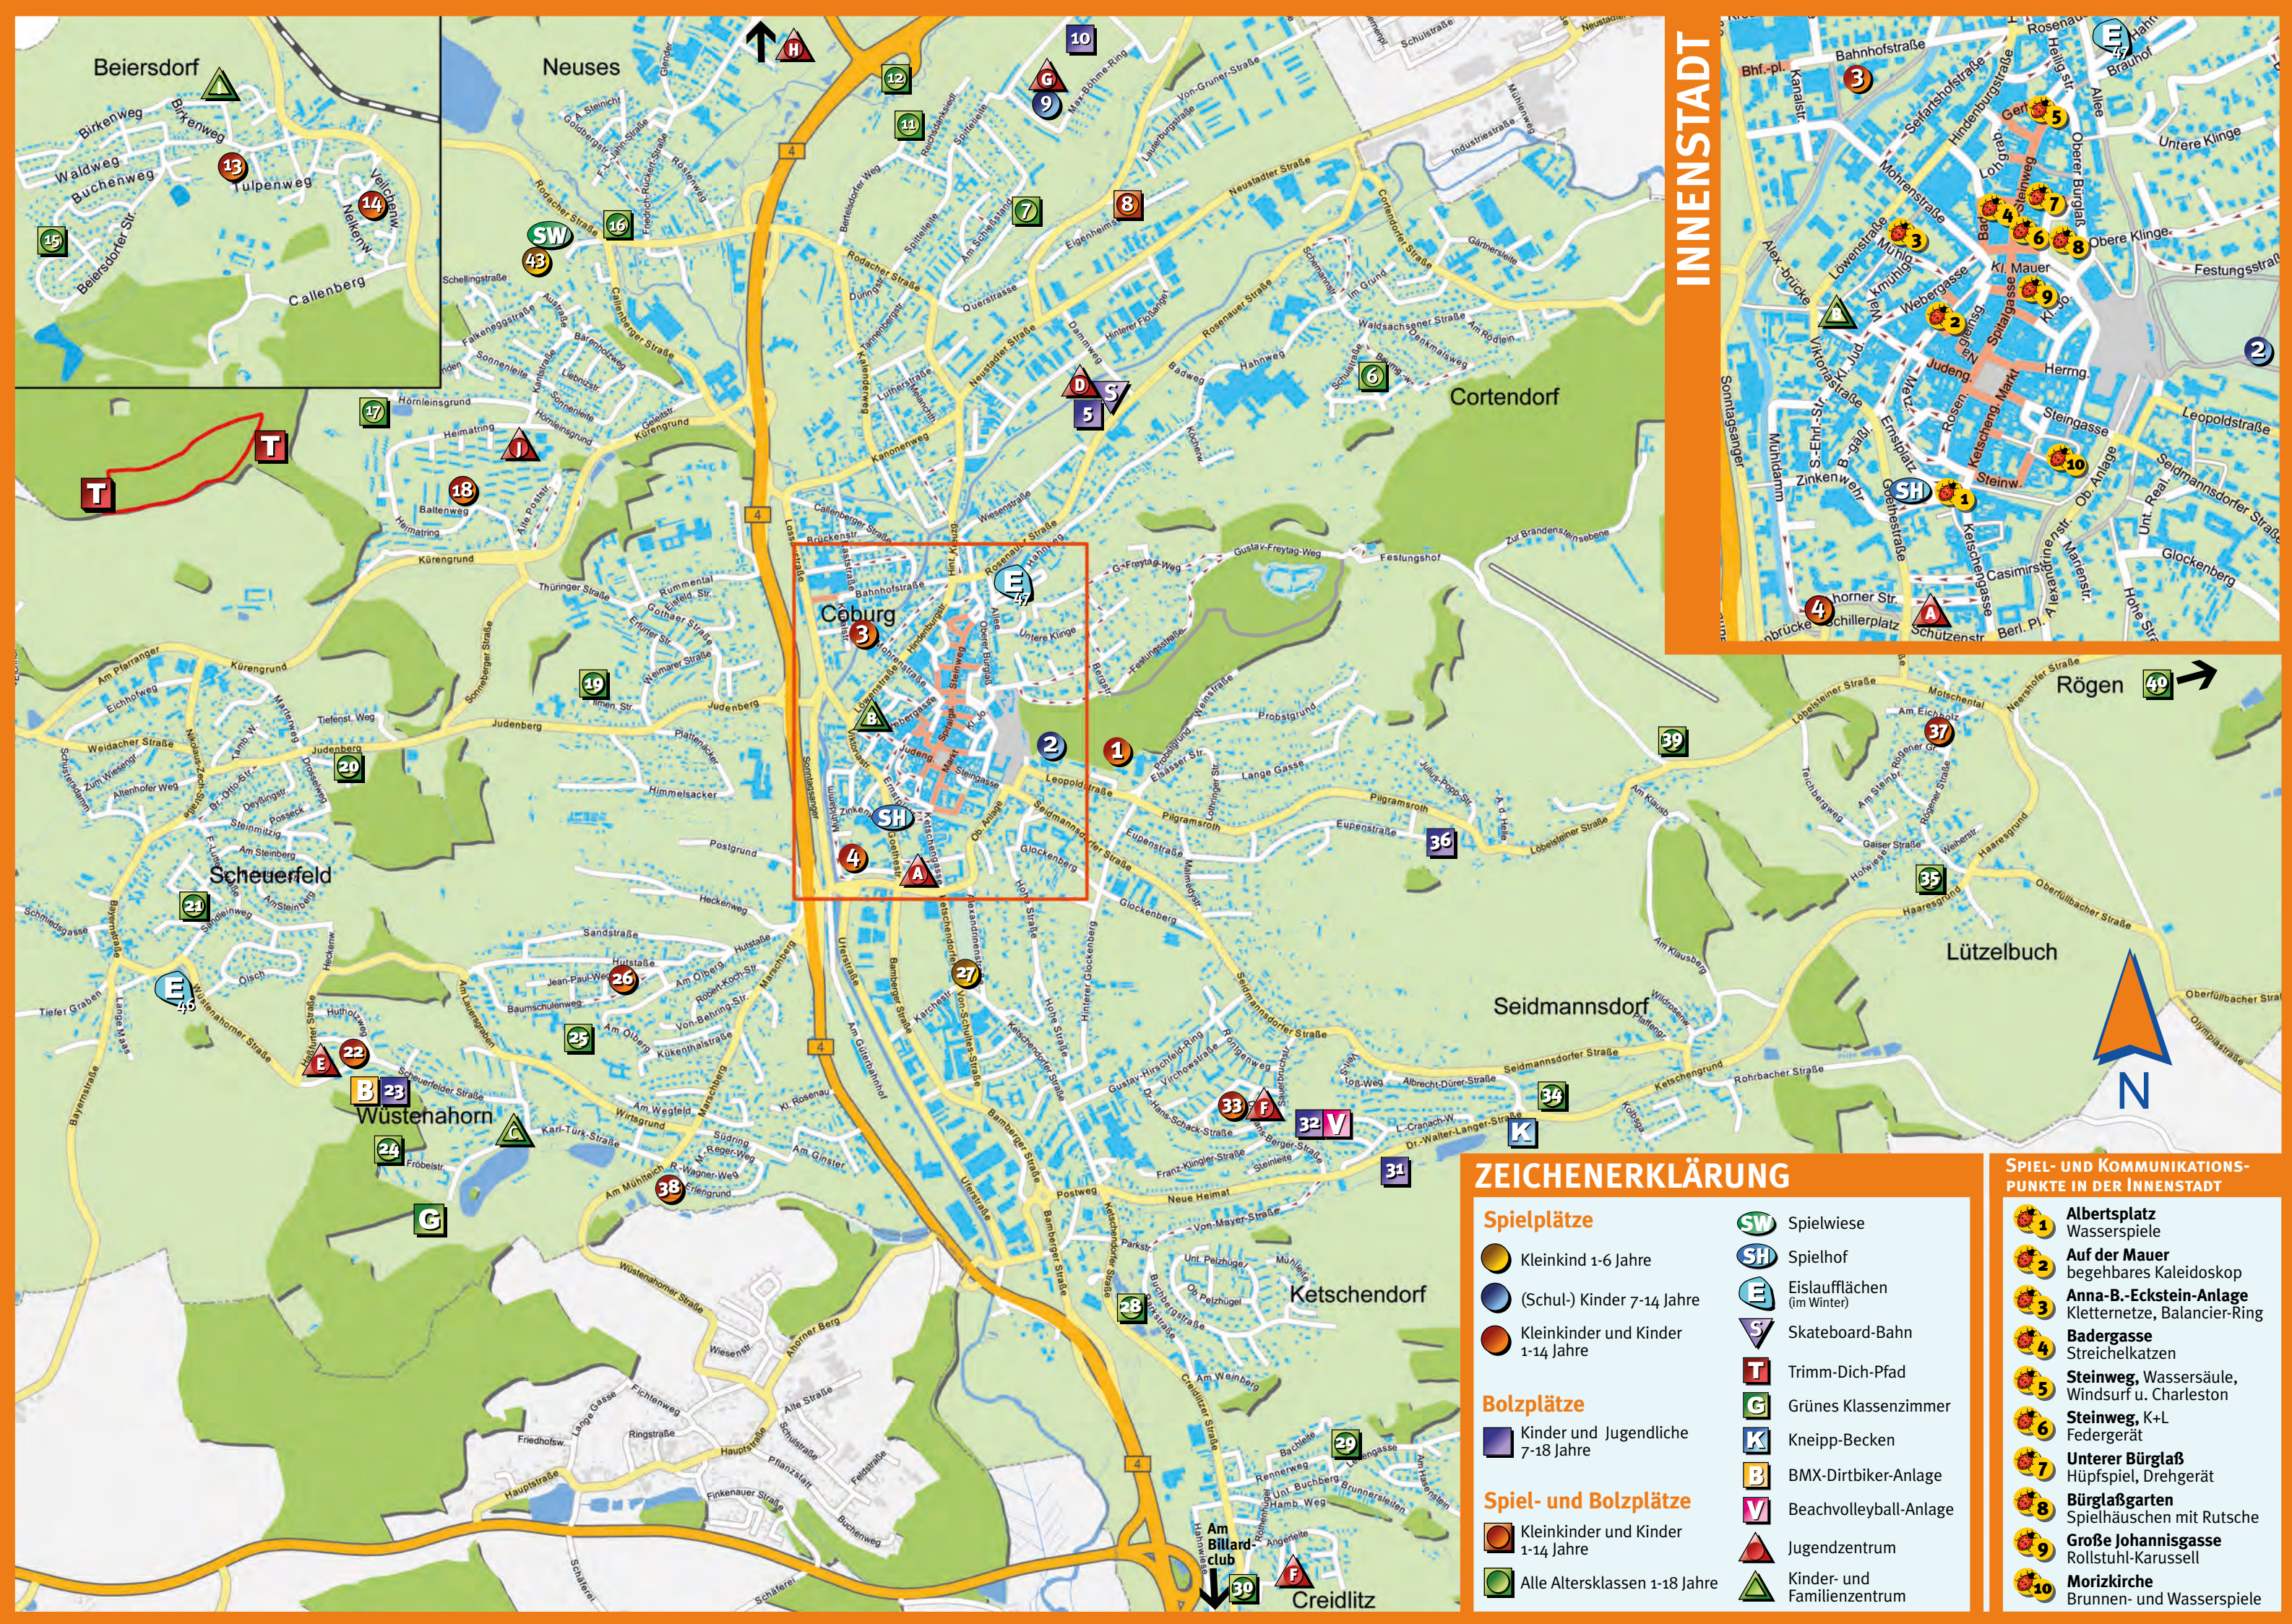

INNENSTADT

ZEICHENERKLÄRUNG

Spielplätze

- Kleinkind 1-6 Jahre
- (Schul-) Kinder 7-14 Jahre
- Kleinkinder und Kinder 1-14 Jahre

Bolzplätze

- Kinder und Jugendliche 7-18 Jahre

Spiel- und Bolzplätze

- Kleinkinder und Kinder 1-14 Jahre
- Alle Altersklassen 1-18 Jahre

- Spielwiese
- Spielhof
- Eislaufflächen (im Winter)
- Skateboard-Bahn
- Trimm-Dich-Pfad
- Grünes Klassenzimmer
- Kneipp-Becken
- BMX-Dirtbiker-Anlage
- Beachvolleyball-Anlage
- Jugendzentrum
- Kinder- und Familienzentrum

SPIEL- UND KOMMUNIKATIONS-PUNKTE IN DER INNENSTADT

- **Albertsplatz**
  Wasserspiele
- **Auf der Mauer**
  begehbare Kaleidoskop
- **Anna-B.-Eckstein-Anlage**
  Kletternetze, Balancier-Ring
- **Badergasse**
  Streichelkatzen
- **Steinweg**, Wassersäule,
  Windsurf u. Charleston
- **Steinweg**, K+L
  Federgerät
- **Unterer Bürglaß**
  Hüpfspiel, Drehgerät
- **Bürglaßgarten**
  Spielhäuschen mit Rutsche
- **Große Johannissgasse**
  Rollstuhl-Karussell
- **Morizkirche**
  Brunnen- und Wasserspiele